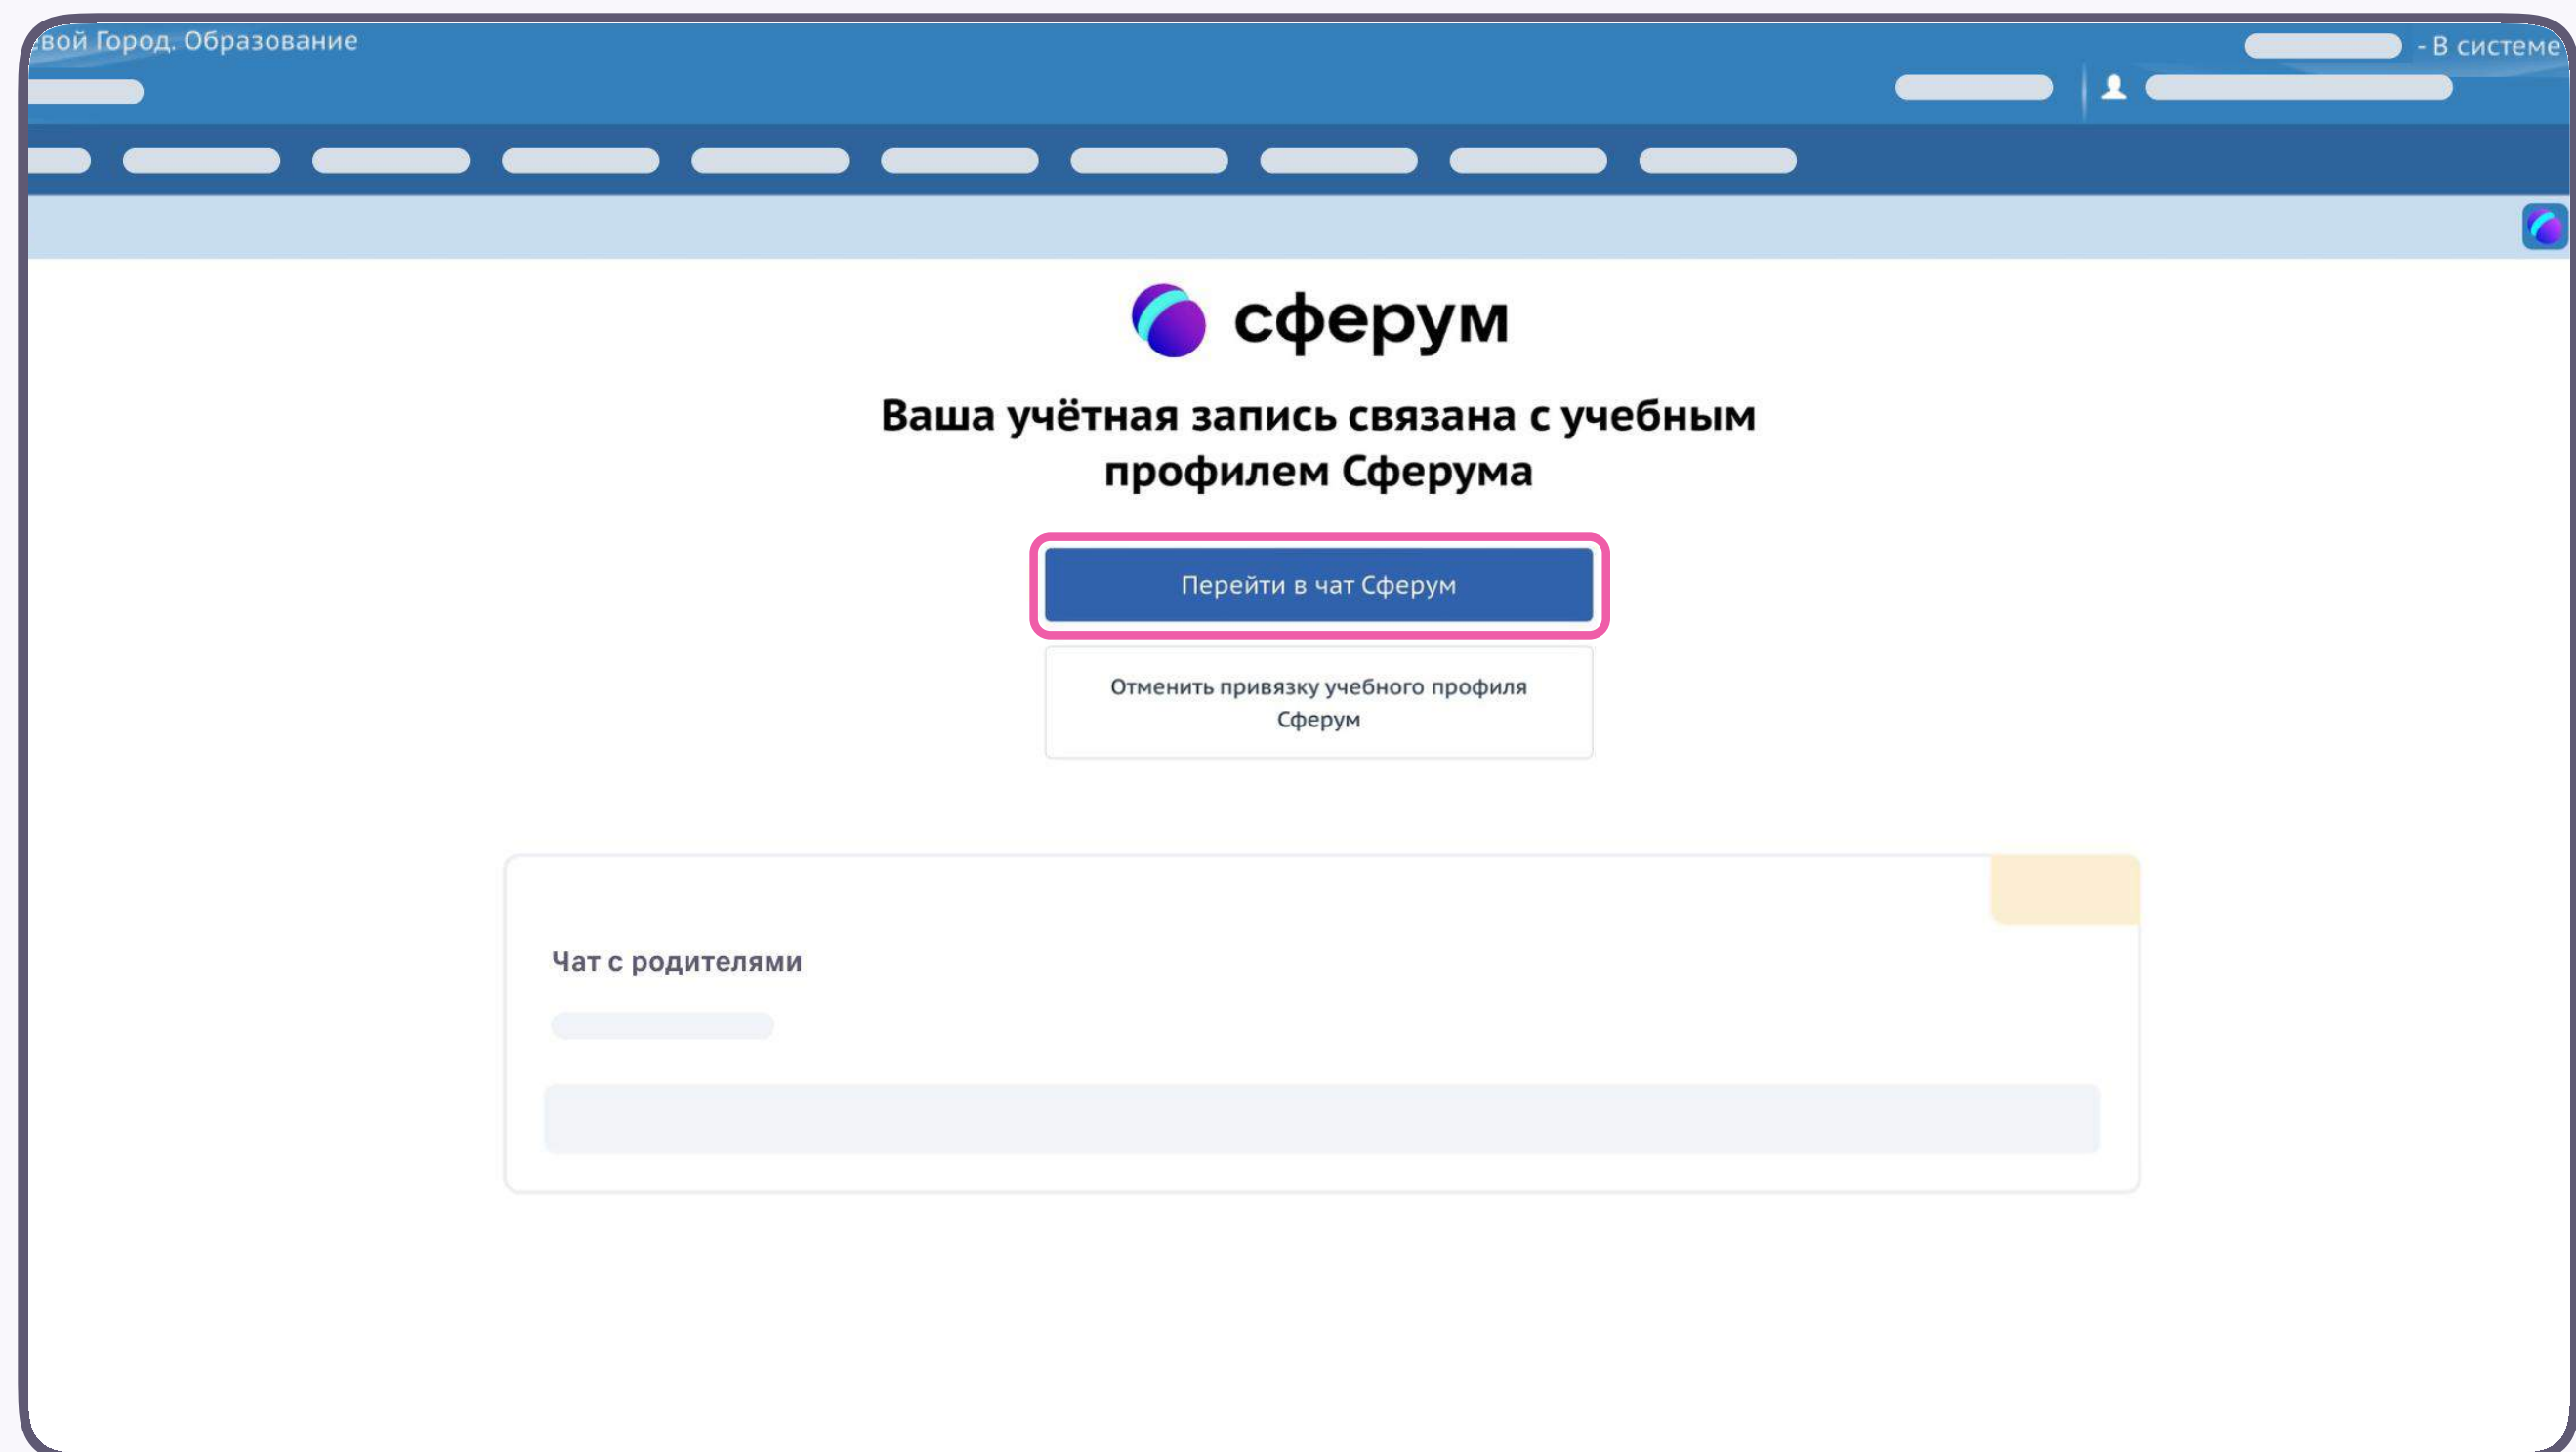

С сервисом «ЭЖД» можно связать свой учебный профиль

Создайте учебный профиль

Ваш профиль для связки

+7 *** ** * 11

Создать учебный профиль

Войти в другой аккаунт

10. У вас получилось! Для перехода в учебный профиль нажмите на «Перейти в чат Сферум»