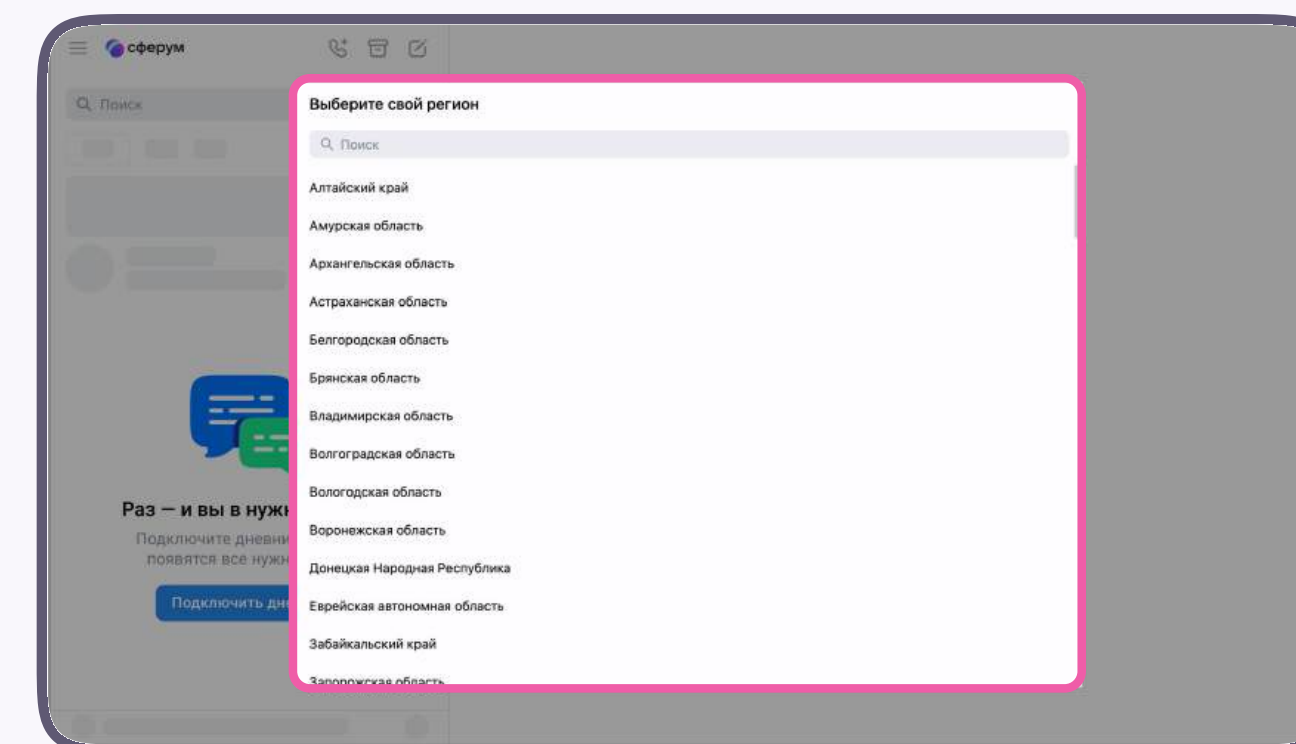

Интеграция Сферума и электронного журнала и дневника

Инструкция для родителя

Связка профилей и переход в чаты из электронного дневника

Если у вас уже есть учебный профиль, но вы ещё не присоединились к организации, в разделе «Чаты» вы увидите баннер перехода в электронный журнал и дневник. Нажмите кнопку «Подключить дневник», выберите свой регион из списка и свой электронный дневник. Чтобы перейти на сайт электронного журнала и там приступить к процессу связки профилей, следуйте подсказкам на экране

Порядок действий на компьютере и в мобильном приложении одинаковый

Вы можете сразу зайти на сайт своего электронного журнала и дневника. Даже если учебного профиля у вас ещё нет, система предложит вам его создать в процессе связки профиля Сферум и аккаунта электронного журнала

Итак, вы вошли на сайт своего электронного дневника. Чтобы связать профили, выполните несколько простых действий:

1. Нажмите на значок «Сферум»
2. Затем нажмите «Привязать учебный профиль Сферум»

Если у вас уже есть учебный профиль, воспользуйтесь существующими данными для входа. В этом случае вам понадобится проходить не все шаги, описанные в инструкции. Система подскажет вам порядок действий